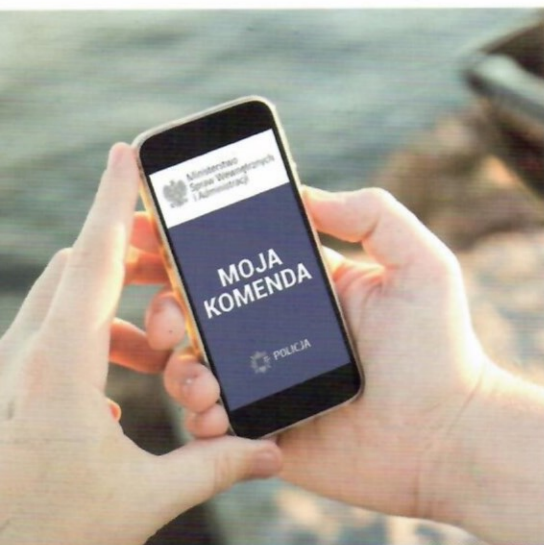

PROGRAM „DZIELNICOWY BLIŻEJ NAS”

Dowiedz się,
kim są dzielnicowi.

Krajowa Mapa Zagrożeń Bezpieczeństwa

Poinformuj Policję oraz
współmieszkańców
o zagrożeniach
w Twojej okolicy.

Aplikacja mobilna „Moja Komenda”

Kontakt z Policją
i dzielnicowymi
zawsze pod ręką.

Ministerstwo
Spraw Wewnętrznych
i Administracji

*Służymy
Niepodległej*

Aplikacja mobilna „Moja Komenda”

Kontakt z Policją i dzielnicowymi zawsze pod ręką.

Szybko połącz się z wybraną jednostką Policji

Aplikacja „Moja Komenda” zapewnia szybki dostęp do adresów i numerów telefonów jednostek policyjnych w całym kraju. Pozwala także na połączenie się z nimi jednym kliknięciem.

Znajdź swojego dzielnicowego

Aplikacja „Moja Komenda” wyszuka dzielnicowego dbającego o Twój rejon - musisz jedynie wpisać miejscowość, w której mieszkasz, nazwę ulicy i numer domu.

Będziesz mógł połączyć się z nim jednym kliknięciem.